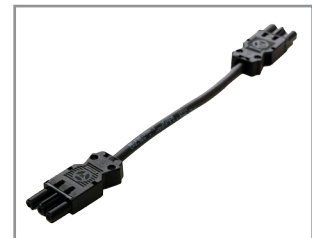

## Cables and Connectors

Connector system for use with power modules, giving quick and simple installation.

- 3 pole male and female pre-moulded connectors with 1.5mm<sup>2</sup> cable up to 7m
- Cable lengths over 7m are 2.5mm<sup>2</sup> cable due to voltage drop
- Available in black or white
- Connectors comply with BS 5733
- Separate system for dedicated power supplies can be supplied upon request

### Starter Cable Plug to Female 3 Pole Connector

Length	UK Code Black	Schuko Code Black	UK Code White	Schuko Code White
1m	601110GST	600939GST	601210GST	600722GST
1.5m	601115GST	600502GST	601215GST	600723GST
2m	601120GST	600594GST	601220GST	601401GST
3m	601130GST	600037GST	601230GST	600538GST
4m	601140GST	600943GST	601240GST	600726GST
5m	601150GST	600871GST	601250GST	600727GST
6m	601160GST	600718GST	601260GST	600728GST
7m	601170GST	600983GST	601270GST	600729GST
8m	601179GST	600719GST	601280GST*	600730GST
9m	601180GST	600720GST	601290GST*	600731GST
10m	600965GST	600721GST	601299GST*	600732GST

### Male 3 Pole Connector to Female 3 Pole Connector

Length	UK Code Black	UK Code White
0.3m	620203GST	620303GST*
0.5m	620205GST	620305GST
1m	620210GST	620310GST
1.5m	620215GST	620315GST*
2m	620220GST	620320GST
3m	620230GST	620330GST
4m	620240GST	620340GST*